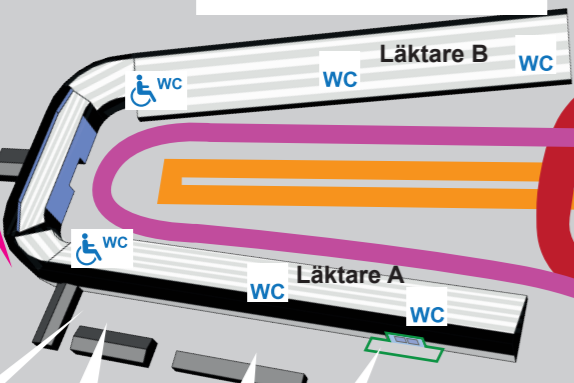

ARENAN:
VIP
KONFERENS
HOTELL

Handikappanpassade läktarplatser/toaletter
Samtliga toaletter nås från utsida/insida läktare

P
Konferens

Café • Pub • Restaurang • Butiker • WiFi

RALLYCROSS

EVENT OMRÅDE

RALLYX PADDOCK

UTSTÄLLNING

SXS PADDOCK

BURNYARD

SHOWCARS

STRIPESIDE CAMPING

RALLY SPRINT

TEAMCAMPING

dusch
WC

Lekområde

P
VIP

ENTRÉ

Gångväg till entré

Camping

Dusch/WC
Diskrum

Miljöstation

SXS BANA